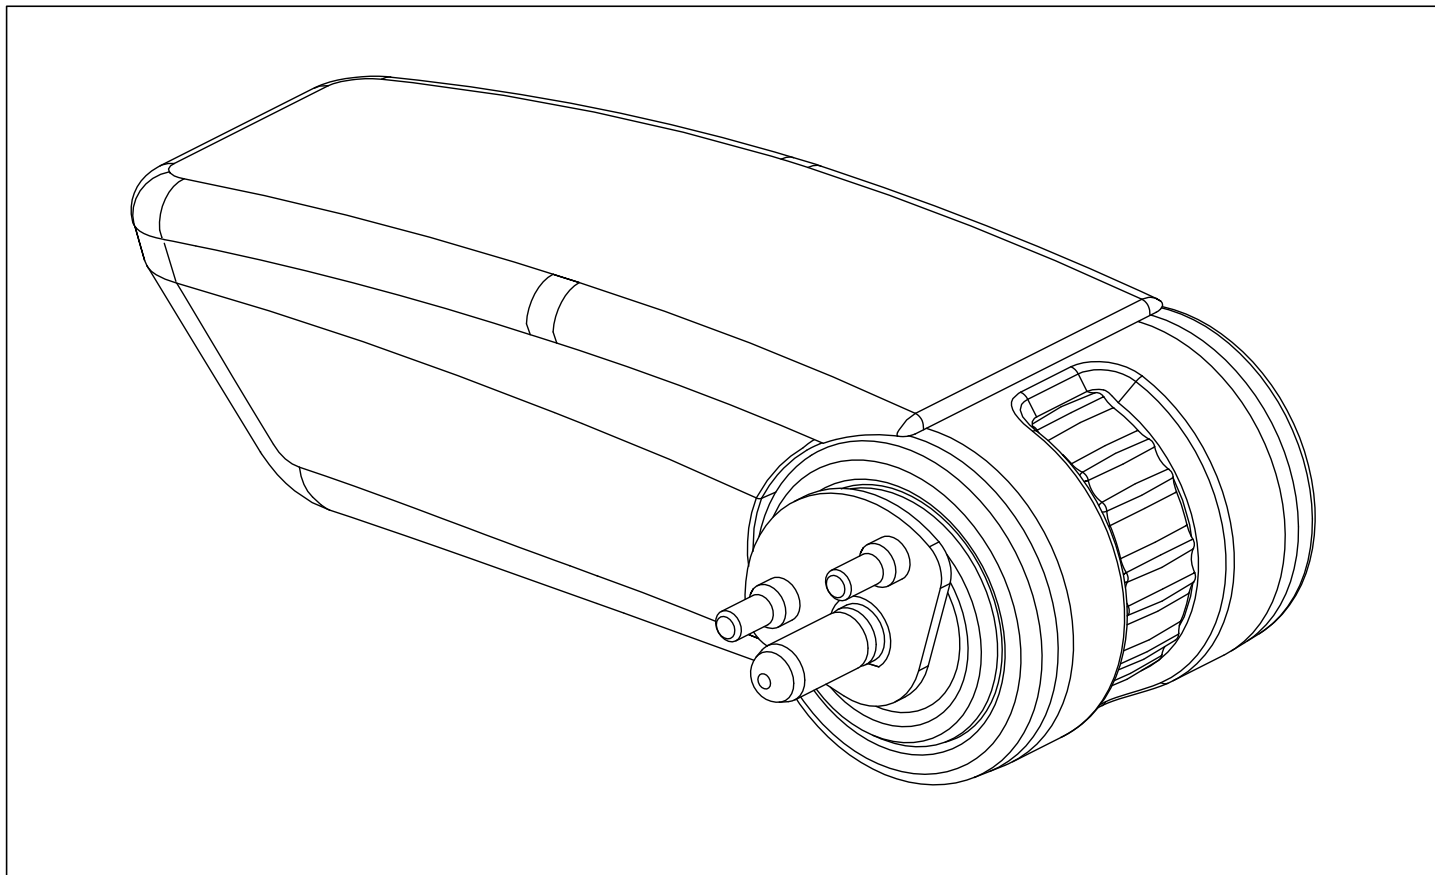

Armrest KIT for DACIA SANDERO/LOGAN 2017– (LHD only)
 Armrest KIT for DACIA DOKKER/LODGY 2015– (LHD only)
 (only for cars WITH original elbowrest)

EN	CENTER ARMREST
DE	MITTELARMLEHNE
FR	ACCOUDOIR CENTRAL
ES	APOYABRAZOS CENTRAL
NL	CENTER CONSOLE
IT	APPOGGIA BRACCIO CENTRALE
PT	CONSOLE
HU	KARTÁMASZ
CS	OPĚRKY RUKY
SK	STREDOVA OPIERKA RUKY
SL	NASLON ROKE
HR	NASLON ZA RUKU
RO	COTIERĂ
RU	ПОДЛОКОТНИК
PL	PODŁOKIETNIK
TR	OTOMOBİL KOLÇAĞI