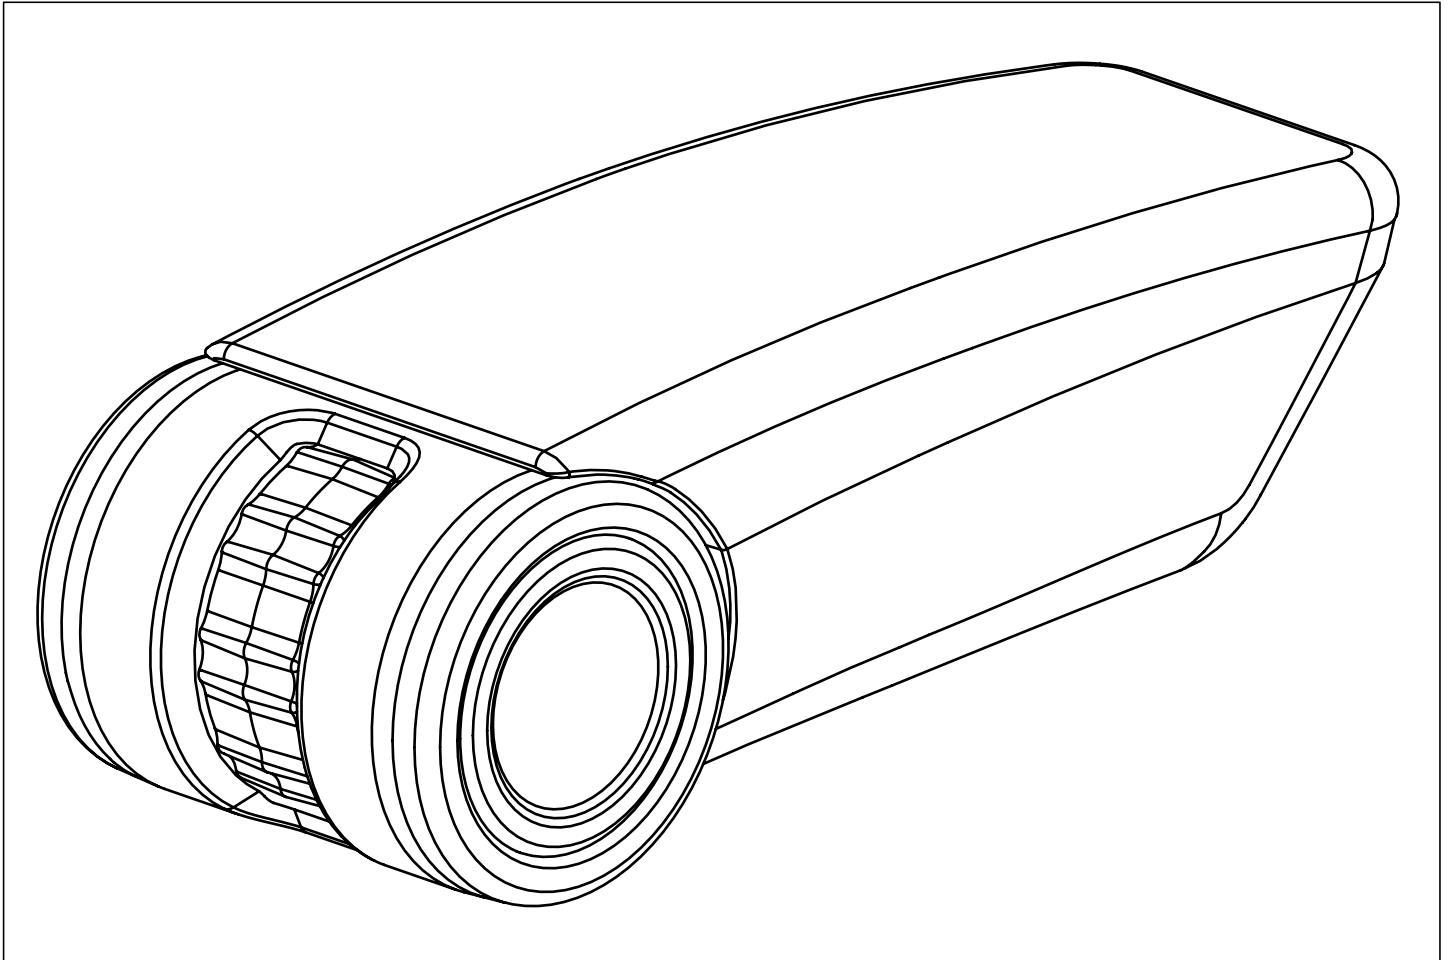

Armrest KIT for Renault Captur 2013–2019/Clio 2013–2019
(LHD only, only for cars WITHOUT lumbar support)

EN	CENTER ARMREST
DE	MITTELARMLEHNE
FR	ACCOUDOIR CENTRAL
ES	APOYABRAZOS CENTRAL
NL	CENTER CONSOLE
IT	APPOGGIA BRACCIO CENTRALE
PT	CONSOLE
HU	KARTÁMASZ
CS	OPĚRKY RUKY
SK	STREDOVA OPIERKA RUKY
SL	NASLON ROKE
HR	NASLON ZA RUKU
RO	COTIERĂ
RU	ПОДЛОКОТНИК
PL	PODŁOKIETNIK
TR	OTOMOBİL KOLÇAĞI