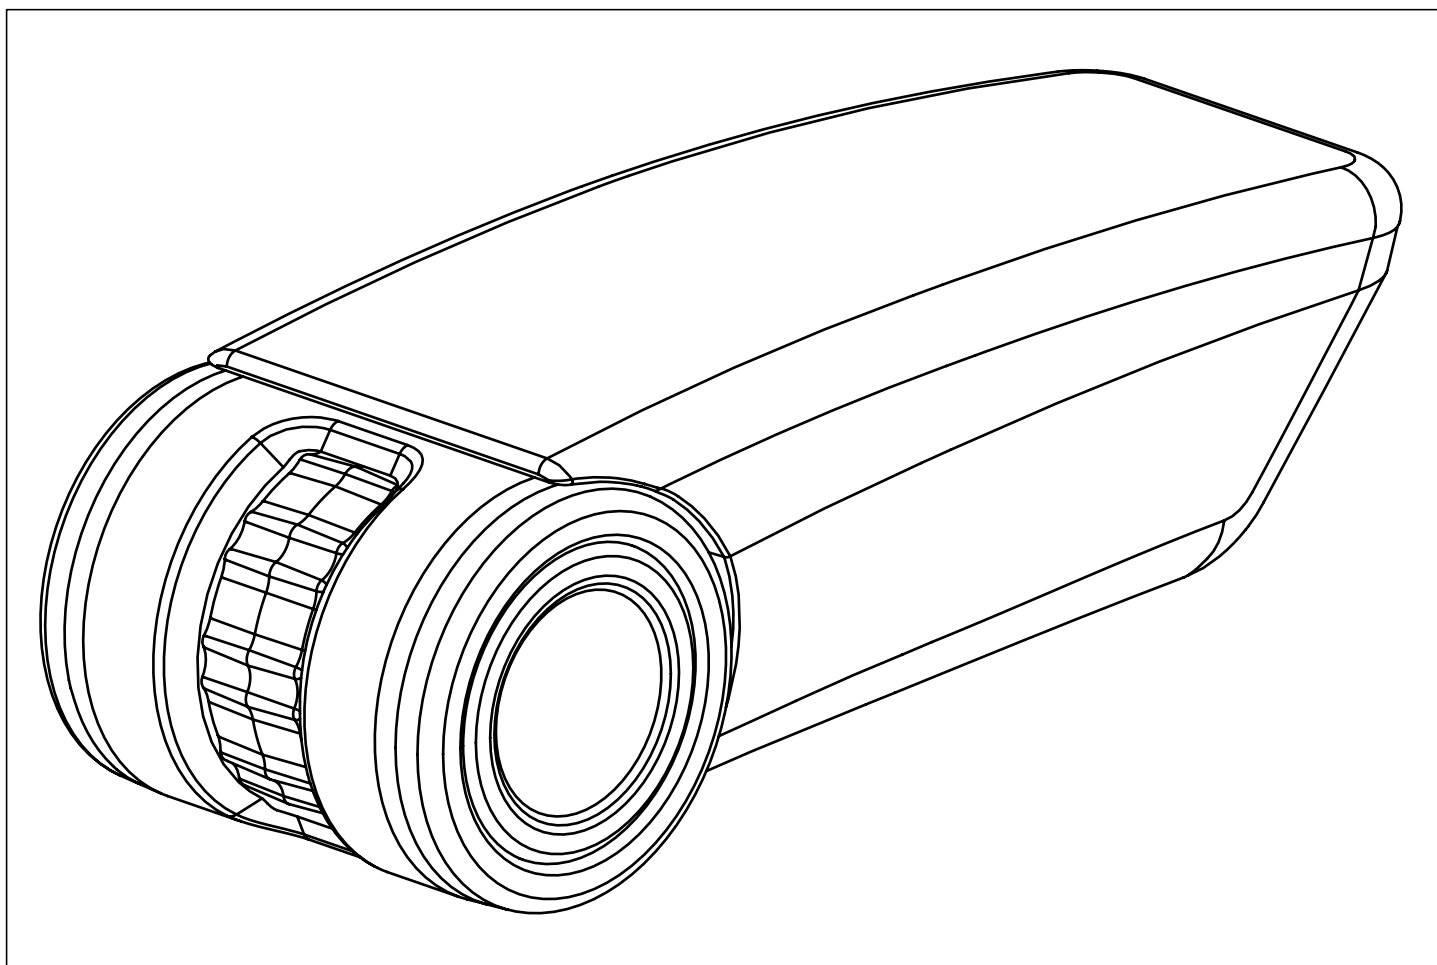

Armrest KIT for Renault Captur 2019-/Clio 2020- (LHD only) (only for cars WITHOUT lumbar support)

| | |
|----|--------------------------|
| EN | CENTER ARMREST |
| DE | MITTELARMLEHNE |
| FR | ACCOUDOIR CENTRAL |
| ES | APOYABRAZOS CENTRAL |
| NL | CENTER CONSOLE |
| IT | APPOGGIABRACCIO CENTRALE |
| PT | CONSOLE |
| HU | KARTÁMASZ |
| CS | OPĚRKY RUKY |
| SK | STREDOVA OPIERKA RUKY |
| SL | NASLON ROKE |
| HR | NASLON ZARUKU |
| RO | COTIERĂ |
| RU | ПОДЛОКОТНИК |
| PL | PODŁOKIETNIK |
| TR | OTOMOBİL KOLÇAĞI |