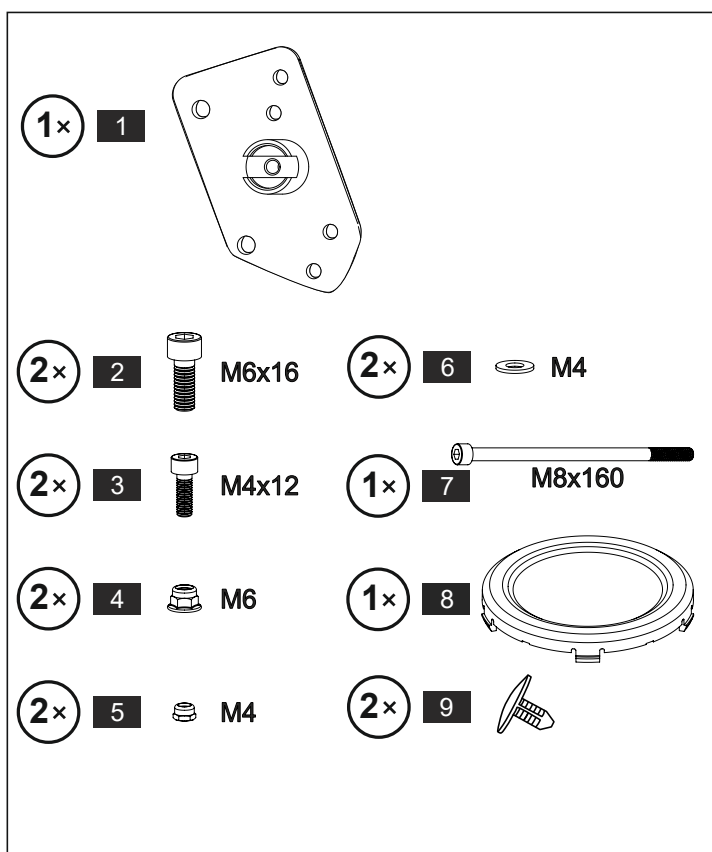

Armrest KIT for Renault Captur 2019-/Clio 2020- (LHD only) (only for cars WITHOUT lumbar support)

| | |
|----|--------------------------|
| EN | CENTER ARMREST |
| DE | MITTELARMLEHNE |
| FR | ACCOUDOIR CENTRAL |
| ES | APOYABRAZOS CENTRAL |
| NL | CENTER CONSOLE |
| IT | APPOGGIABRACCIO CENTRALE |
| PT | CONSOLE |
| HU | KARTÁMASZ |
| CS | OPĚRKY RUKY |
| SK | STREDOVA OPIERKA RUKY |
| SL | NASLON ROKE |
| HR | NASLON ZARUKU |
| RO | COTIERĂ |
| RU | ПОДЛОКОТНИК |
| PL | PODŁOKIETNIK |
| TR | OTOMOBİL KOLÇAĞI |

1

2

3

4

5

6

7