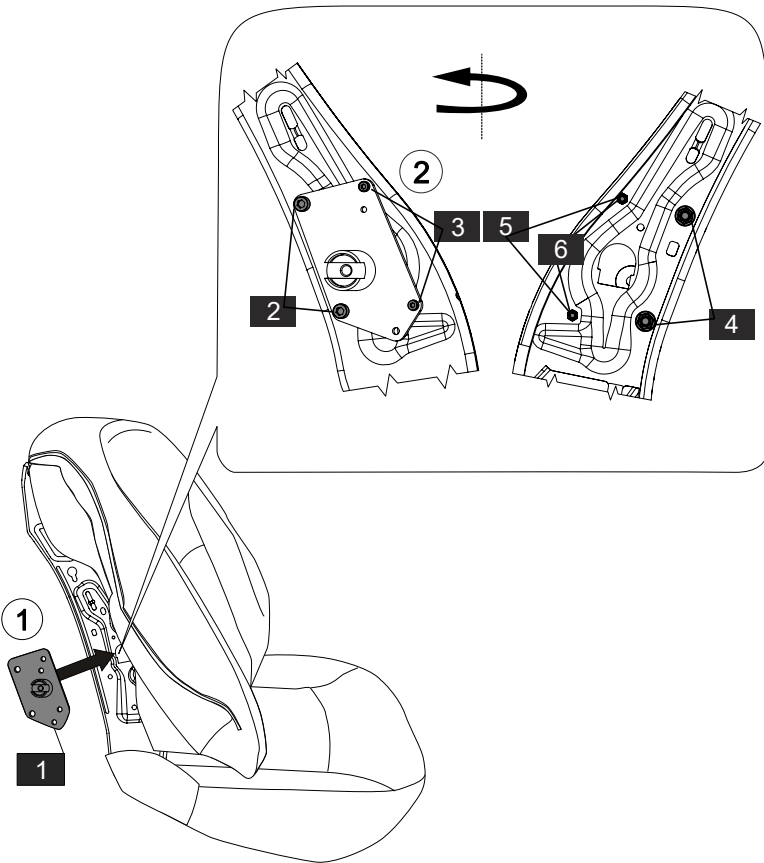

Armrest KIT for Renault Captur 2019-/Clio 2020- (LHD only) (only for cars WITHOUT lumbar support)

| | |
|----|--------------------------|
| EN | CENTER ARMREST |
| DE | MITTELARMLEHNE |
| FR | ACCOUDOIR CENTRAL |
| ES | APOYABRAZOS CENTRAL |
| NL | CENTER CONSOLE |
| IT | APPOGGIABRACCIO CENTRALE |
| PT | CONSOLE |
| HU | KARTÁMASZ |
| CS | OPĚRKY RUKY |
| SK | STREDOVA OPIERKA RUKY |
| SL | NASLON ROKE |
| HR | NASLON ZARUKU |
| RO | COTIERĂ |
| RU | ПОДЛОКОТНИК |
| PL | PODŁOKIETNIK |
| TR | OTOMOBİL KOLÇAĞI |

1

2

3

4

5

6

7