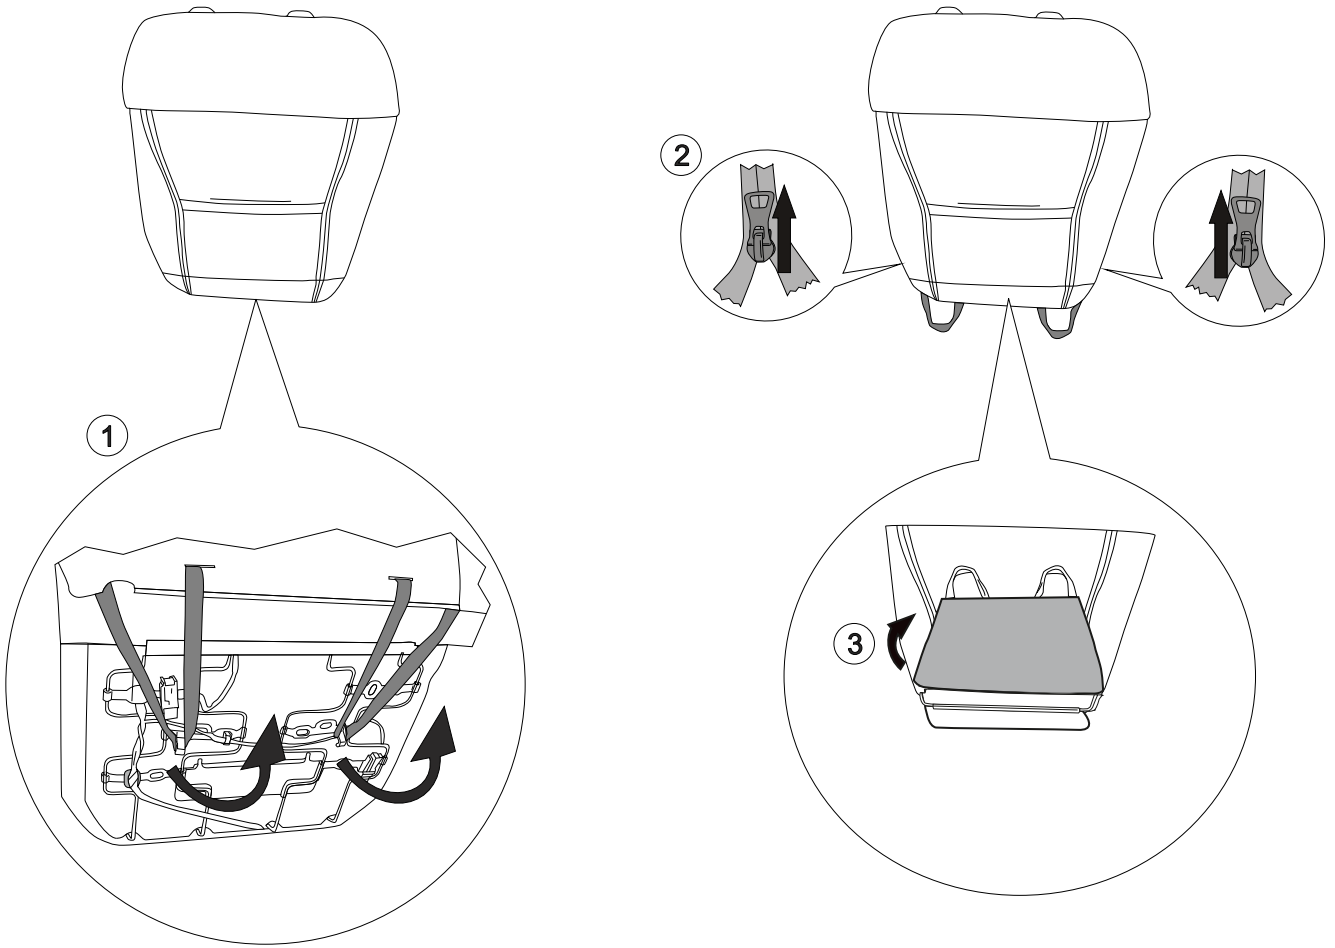

Armrest KIT for Renault Captur 2019-/Clio 2020- (LHD only) (only for cars WITHOUT lumbar support)

| | |
|----|--------------------------|
| EN | CENTER ARMREST |
| DE | MITTELARMLEHNE |
| FR | ACCOUDOIR CENTRAL |
| ES | APOYABRAZOS CENTRAL |
| NL | CENTER CONSOLE |
| IT | APPOGGIABRACCIO CENTRALE |
| PT | CONSOLE |
| HU | KARTÁMASZ |
| CS | OPĚRKY RUKY |
| SK | STREDOVA OPIERKA RUKY |
| SL | NASLON ROKE |
| HR | NASLON ZARUKU |
| RO | COTIERĂ |
| RU | ПОДЛОКОТНИК |
| PL | PODŁOKIETNIK |
| TR | OTOMOBİL KOLÇAĞI |

1

2

3

4

5

6

7