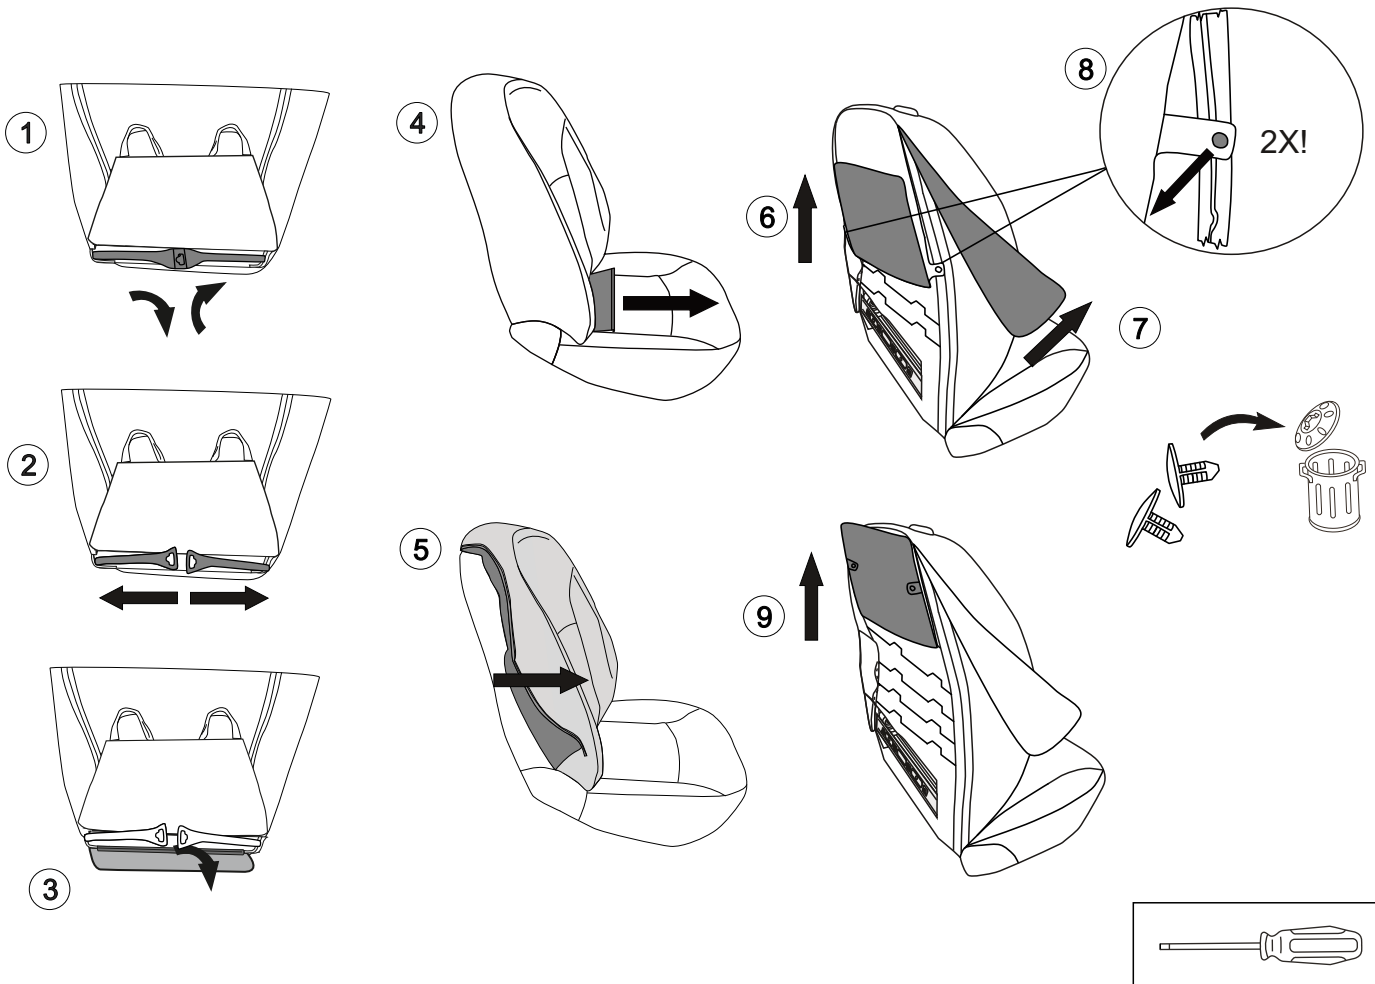

Armrest KIT for Renault Captur 2019-/Clio 2020- (LHD only) (only for cars WITHOUT lumbar support)

| | |
|----|--------------------------|
| EN | CENTER ARMREST |
| DE | MITTELARMLEHNE |
| FR | ACCOUDOIR CENTRAL |
| ES | APOYABRAZOS CENTRAL |
| NL | CENTER CONSOLE |
| IT | APPOGGIABRACCIO CENTRALE |
| PT | CONSOLE |
| HU | KARTÁMASZ |
| CS | OPĚRKY RUKY |
| SK | STREDOVA OPIERKA RUKY |
| SL | NASLON ROKE |
| HR | NASLON ZARUKU |
| RO | COTIERĂ |
| RU | ПОДЛОКОТНИК |
| PL | PODŁOKIETNIK |
| TR | OTOMOBİL KOLÇAĞI |

1

2

3

4

5

6

7