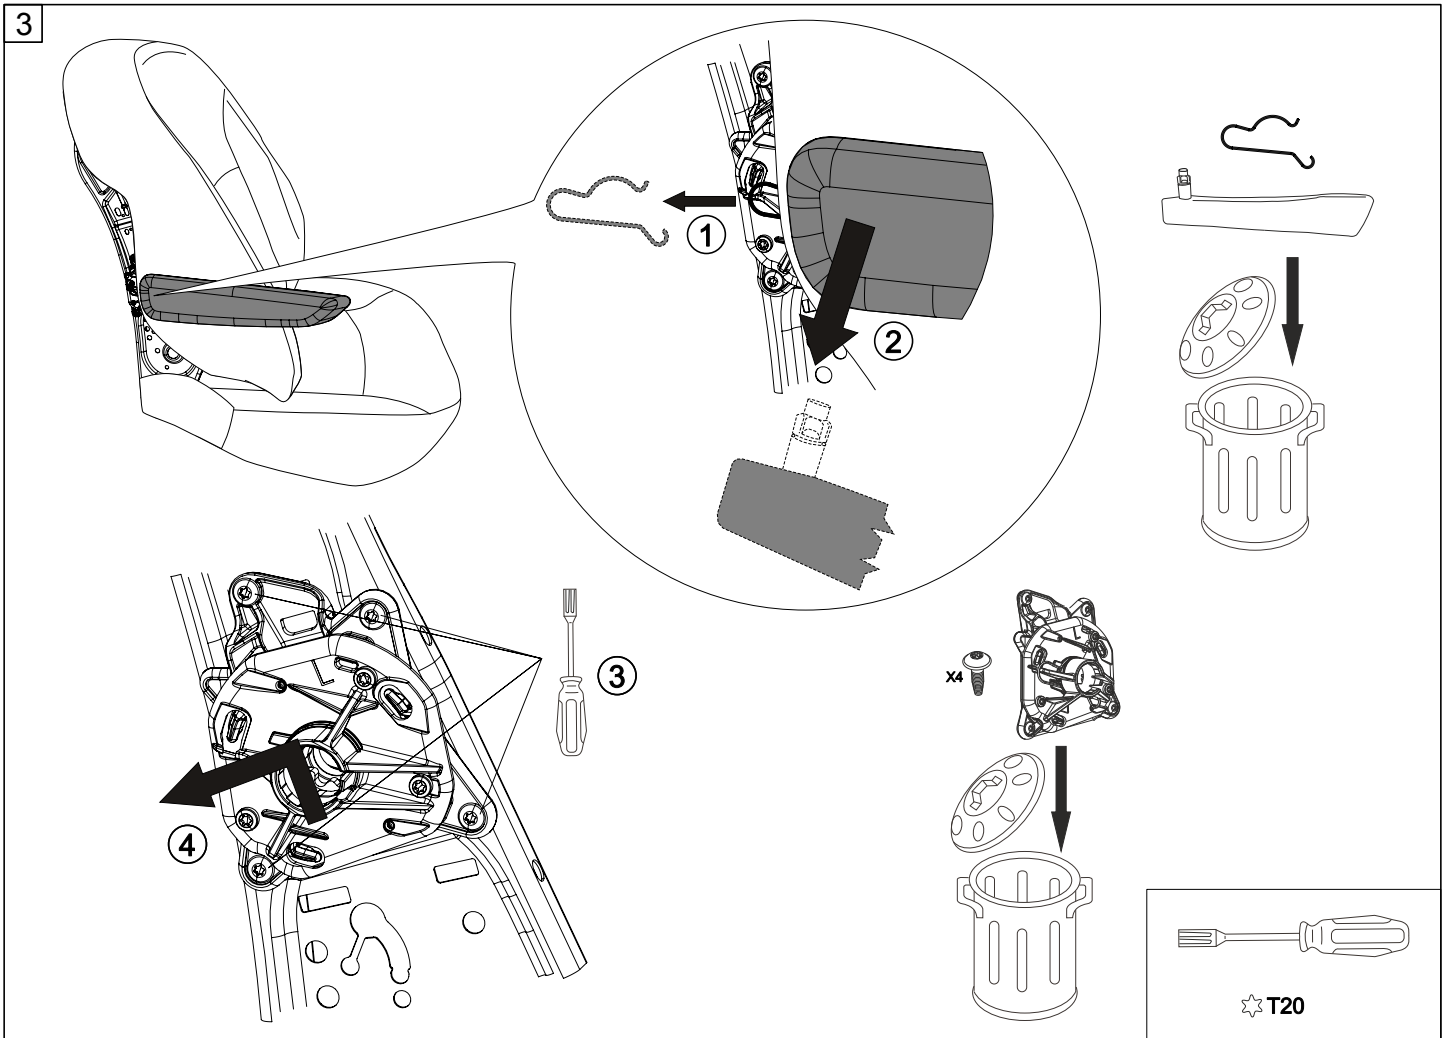

# Armrest KIT for CITROEN C3/C3 Aircross 2017- (LHD only)

(for cars WITH and WITHOUT original elbowrest)

EN	CENTER ARMREST
DE	MITTELARMLEHNE
FR	ACCOUDOIR CENTRAL
ES	APOYABRAZOS CENTRAL
NL	CENTER CONSOLE
IT	APPOGGIA BRACCIO CENTRALE
PT	CONSOLE
HU	KARTÁMASZ
CS	OPĚRKY RUKY
SK	STREDOVA OPIERKA RUKY
SL	NASLON ROKE
HR	NASLON ZA RUKU
RO	COTIERĂ
RU	ПОДЛОКОТНИК
PL	PODŁOKIETNIK
TR	OTOMOBİL KOLÇAĞI

1

2

5

6

9

10