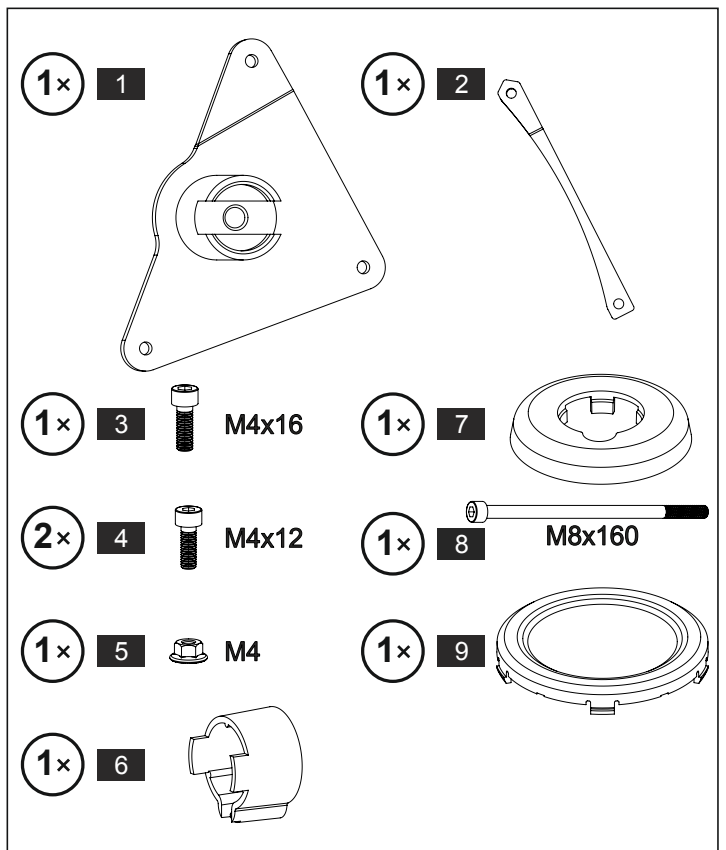

# Armrest KIT for CITROEN C3/C3 Aircross 2017- (LHD only)

(for cars WITH and WITHOUT original elbowrest)

EN	CENTER ARMREST
DE	MITTELARMLEHNE
FR	ACCOUDOIR CENTRAL
ES	APOYABRAZOS CENTRAL
NL	CENTER CONSOLE
IT	APPOGGIA BRACCIO CENTRALE
PT	CONSOLE
HU	KARTÁMASZ
CS	OPĚRKY RUKY
SK	STREDOVA OPIERKA RUKY
SL	NASLON ROKE
HR	NASLON ZA RUKU
RO	COTIERĂ
RU	ПОДЛОКОТНИК
PL	PODŁOKIETNIK
TR	OTOMOBİL KOLÇAĞI

1

2

5

6

9

10