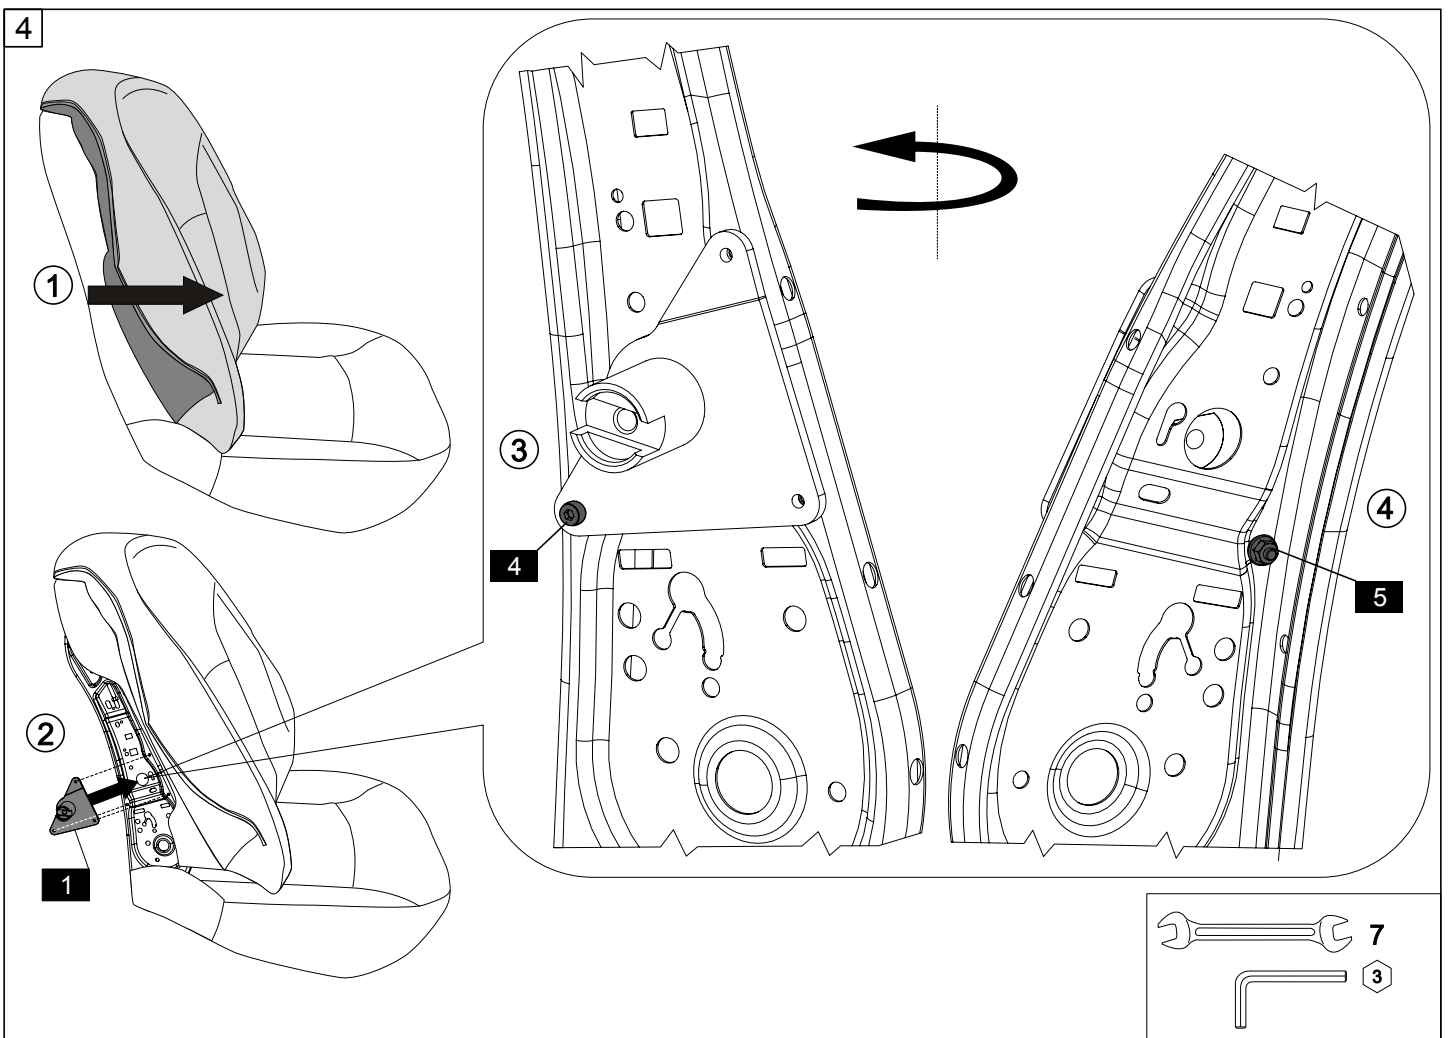

# Armrest KIT for CITROEN C3/C3 Aircross 2017- (LHD only)

(for cars WITH and WITHOUT original elbowrest)

EN	CENTER ARMREST
DE	MITTELARMLEHNE
FR	ACCOUDOIR CENTRAL
ES	APOYABRAZOS CENTRAL
NL	CENTER CONSOLE
IT	APPOGGIA BRACCIO CENTRALE
PT	CONSOLE
HU	KARTÁMASZ
CS	OPĚRKY RUKY
SK	STREDOVA OPIERKA RUKY
SL	NASLON ROKE
HR	NASLON ZA RUKU
RO	COTIERĂ
RU	ПОДЛОКОТНИК
PL	PODŁOKIETNIK
TR	OTOMOBİL KOLÇAĞI

1

2

5

6

9

10