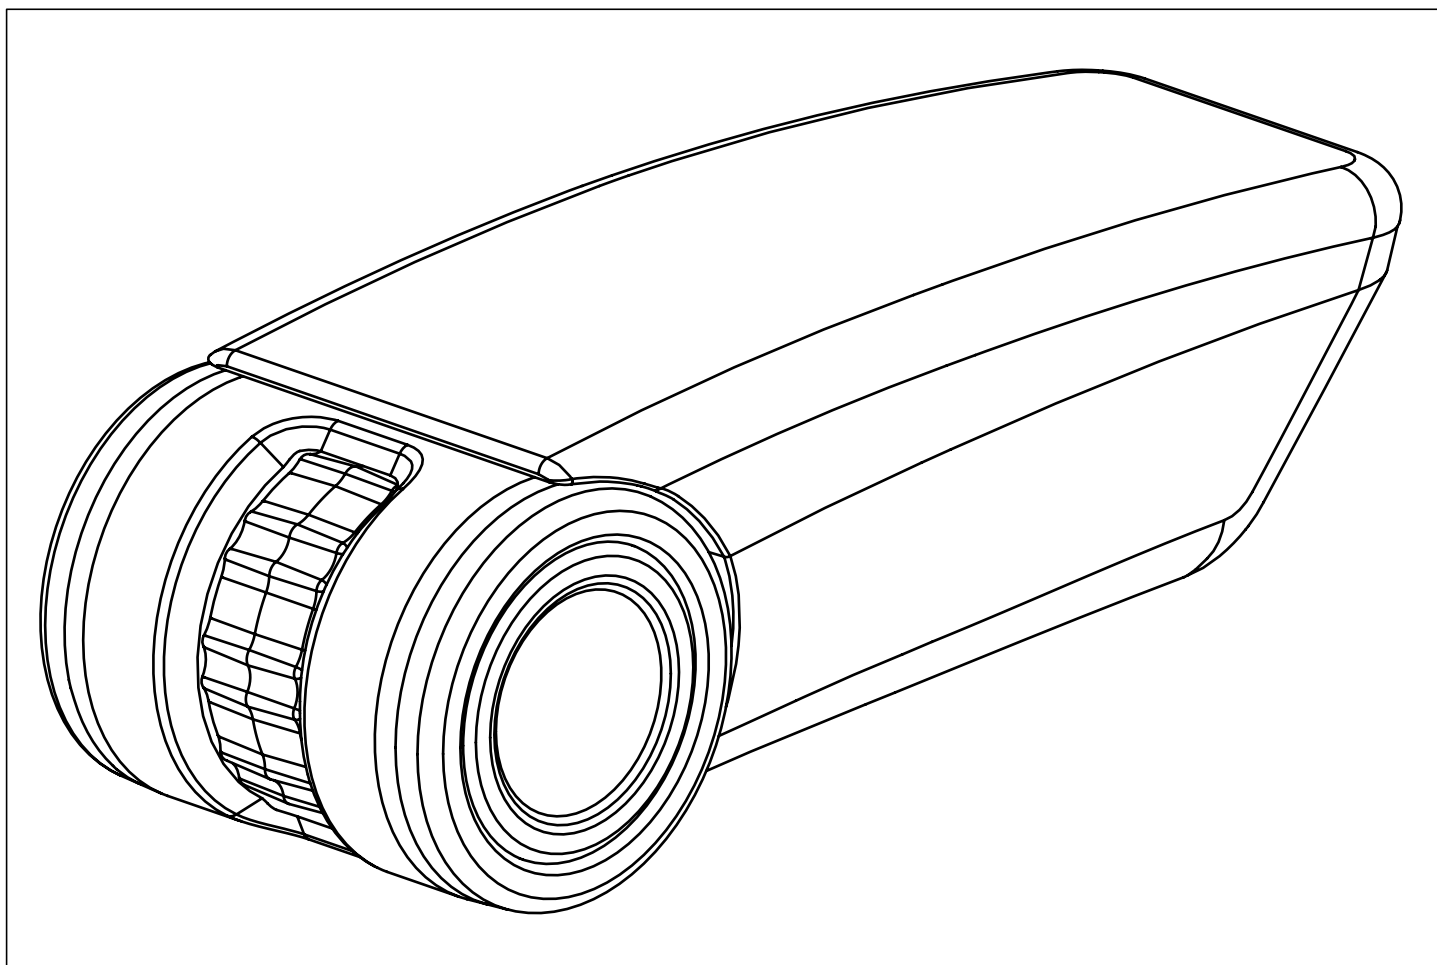

Armrest KIT for Opel Corsa F (LHD only)

(for cars WITHOUT original armrest)

EN	CENTER ARMREST
DE	MITTELARMLEHNE
FR	ACCOUDOIR CENTRAL
ES	APOYABRAZOS CENTRAL
NL	CENTER CONSOLE
IT	APPOGGIA BRACCIO CENTRALE
PT	CONSOLE
HU	KARTÁMASZ
CS	OPĚRKY RUKY
SK	STREDOVA OPIERKA RUKY
SL	NASLON ROKE
HR	NASLON ZA RUKU
RO	COTIERĂ
RU	ПОДЛОКОТНИК
PL	PODŁOKIETNIK
TR	OTOMOBİL KOLÇAĞI