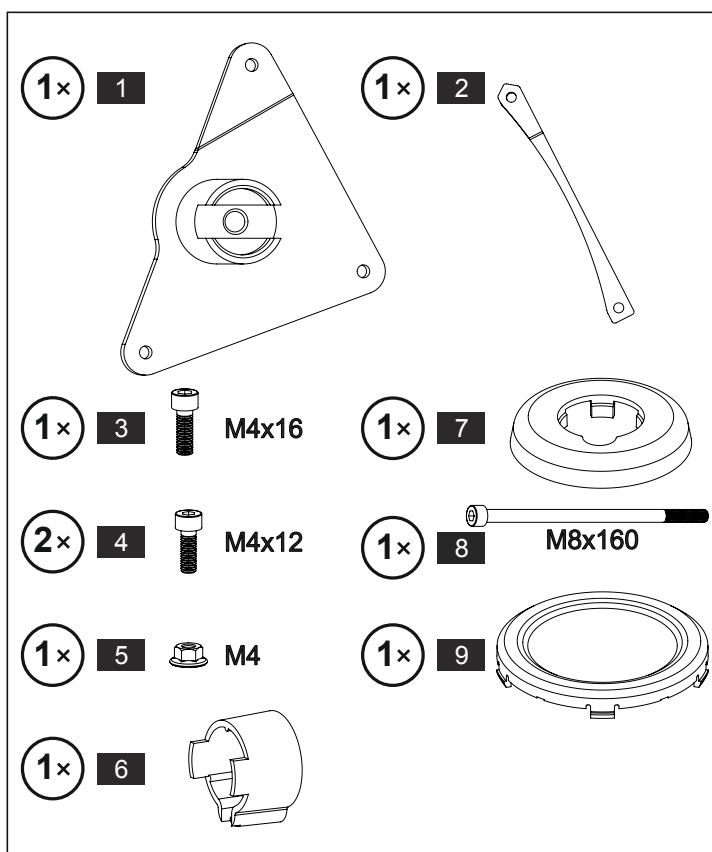

Armrest KIT for Opel Corsa F (LHD only)

(for cars WITHOUT original armrest)

EN	CENTER ARMREST
DE	MITTELARMLEHNE
FR	ACCOUDOIR CENTRAL
ES	APOYABRAZOS CENTRAL
NL	CENTER CONSOLE
IT	APPOGGIA BRACCIO CENTRALE
PT	CONSOLE
HU	KARTÁMASZ
CS	OPĚRKY RUKY
SK	STREDOVA OPIERKA RUKY
SL	NASLON ROKE
HR	NASLON ZA RUKU
RO	COTIERĂ
RU	ПОДЛОКОТНИК
PL	PODŁOKIETNIK
TR	OTOMOBİL KOLÇAĞI

1

2

3

4

5

6

9

10