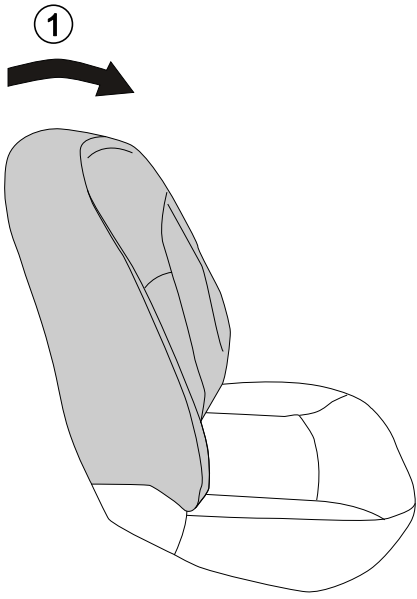

Armrest KIT for Opel Corsa F (LHD only)

(for cars WITHOUT original armrest)

EN	CENTER ARMREST
DE	MITTELARMLEHNE
FR	ACCOUDOIR CENTRAL
ES	APOYABRAZOS CENTRAL
NL	CENTER CONSOLE
IT	APPOGGIA BRACCIO CENTRALE
PT	CONSOLE
HU	KARTÁMASZ
CS	OPĚRKY RUKY
SK	STREDOVA OPIERKA RUKY
SL	NASLON ROKE
HR	NASLON ZA RUKU
RO	COTIERĂ
RU	ПОДЛОКОТНИК
PL	PODŁOKIETNIK
TR	OTOMOBİL KOLÇAĞI

1

2

3

4

5

6

9

10