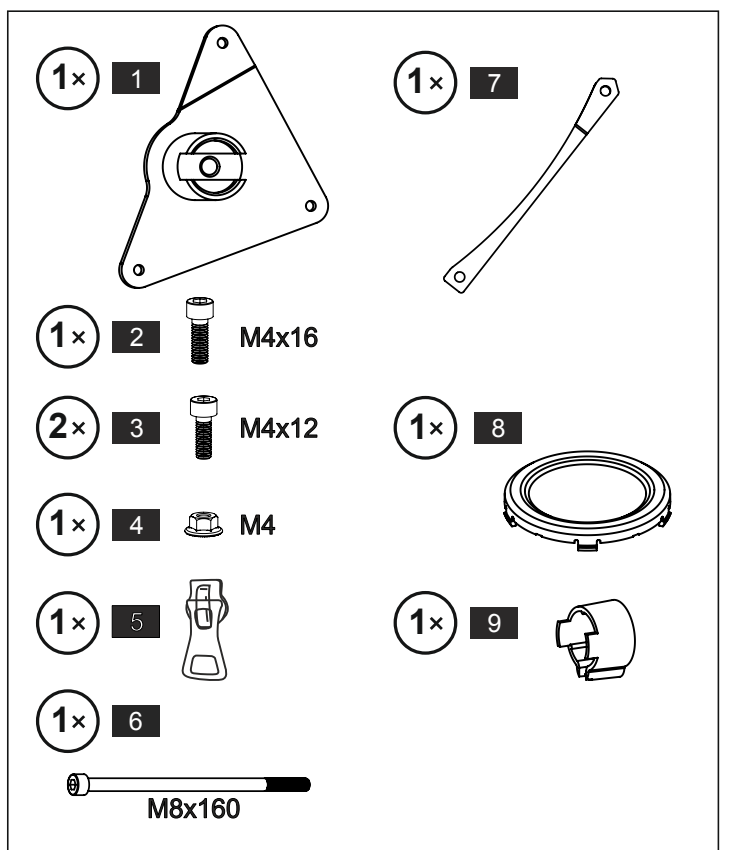

Armrest KIT for CITROEN C4 Spacetourer 2019 – (LHD only)
(for cars WITH and WITHOUT original elbowrest)

EN	CENTER ARMREST
DE	MITTELARMLEHNE
FR	ACCOUDOIR CENTRAL
ES	APOYABRAZOS CENTRAL
NL	CENTER CONSOLE
IT	APPOGGIA BRACCIO CENTRALE
PT	CONSOLE
HU	KARTÁMASZ
CS	OPĚRKY RUKY
SK	STREDOVA OPIERKA RUKY
SL	NASLON ROKE
HR	NASLON ZA RUKU
RO	COTIERĂ
RU	ПОДЛОКОТНИК
PL	PODŁOKIETNIK
TR	OTOMOBİL KOLÇAĞI

1

2

3

4

5

★ T25

6

7

14

15

16

17

18

19

20

21

22

23

24