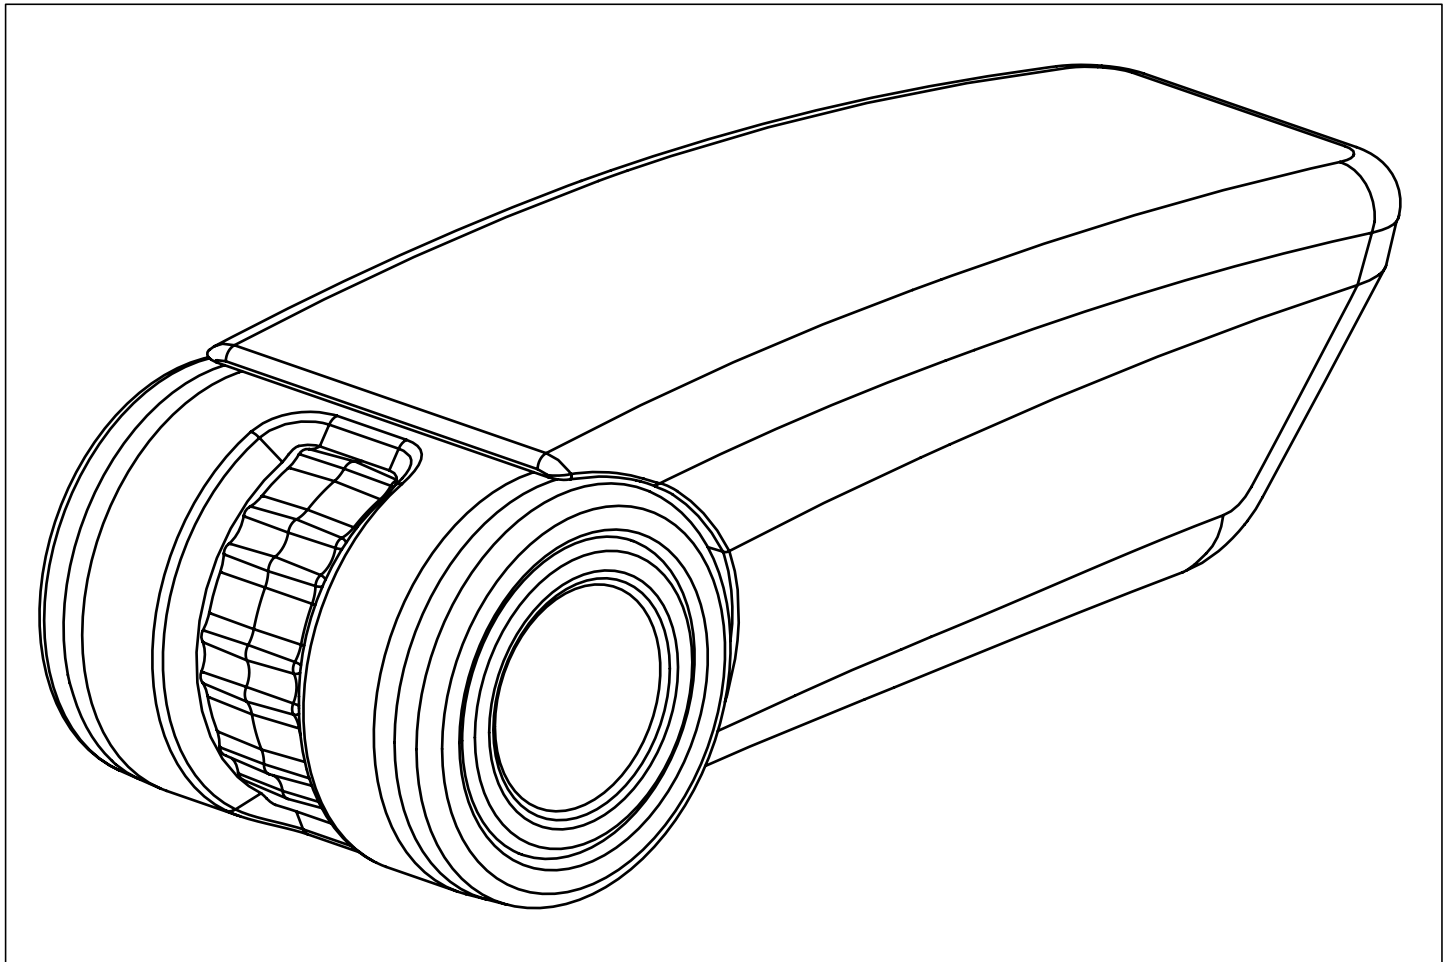

Armrest KIT for CITROEN C4 Spacetourer 2019 – (LHD only)
(for cars WITH and WITHOUT original elbowrest)

EN	CENTER ARMREST
DE	MITTELARMLEHNE
FR	ACCOUDOIR CENTRAL
ES	APOYABRAZOS CENTRAL
NL	CENTER CONSOLE
IT	APPOGGIA BRACCIO CENTRALE
PT	CONSOLE
HU	KARTÁMASZ
CS	OPĚRKY RUKY
SK	STREDOVA OPIERKA RUKY
SL	NASLON ROKE
HR	NASLON ZA RUKU
RO	COTIERĂ
RU	ПОДЛОКОТНИК
PL	PODŁOKIETNIK
TR	OTOMOBİL KOLÇAĞI