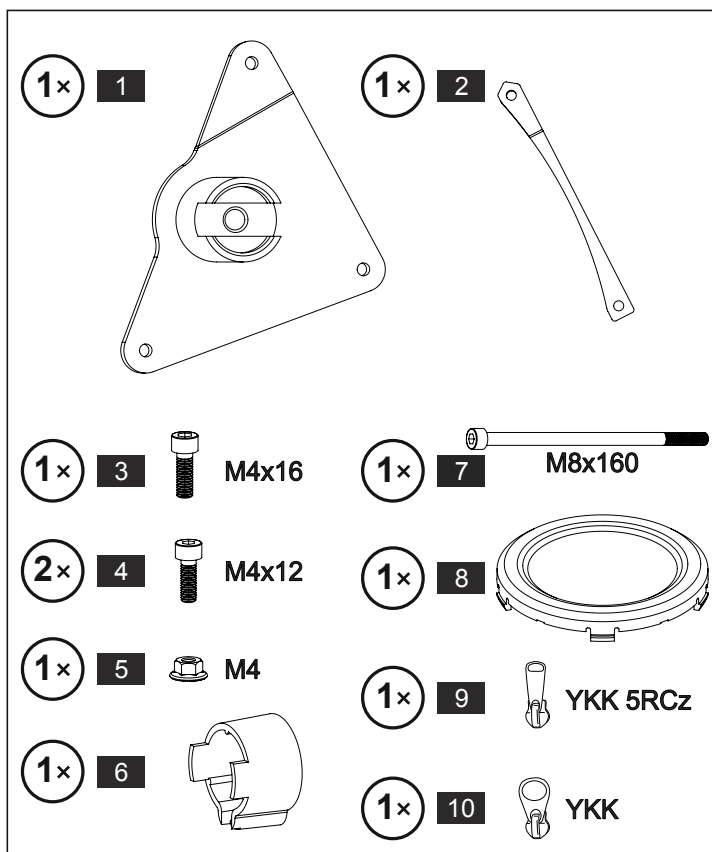

Armrest KIT for PEUGEOT 2008 / 208 2020- (LHD only)
(for cars WITHOUT original elbowrest)

EN	CENTER ARMREST
DE	MITTELARMLEHNE
FR	ACCOUDOIR CENTRAL
ES	APOYABRAZOS CENTRAL
NL	CENTER CONSOLE
IT	APPOGGIA BRACCIO CENTRALE
PT	CONSOLE
HU	KARTÁMASZ
CS	OPĚRKY RUKY
SK	STREDOVA OPIERKA RUKY
SL	NASLON ROKE
HR	NASLON ZA RUKU
RO	COTIERĂ
RU	ПОДЛОКОТНИК
PL	PODŁOKIETNIK
TR	OTOMOBİL KOLÇAĞI

1

★ T20

2

3

4

5

6

7

8

9

★ T20

10

11

12