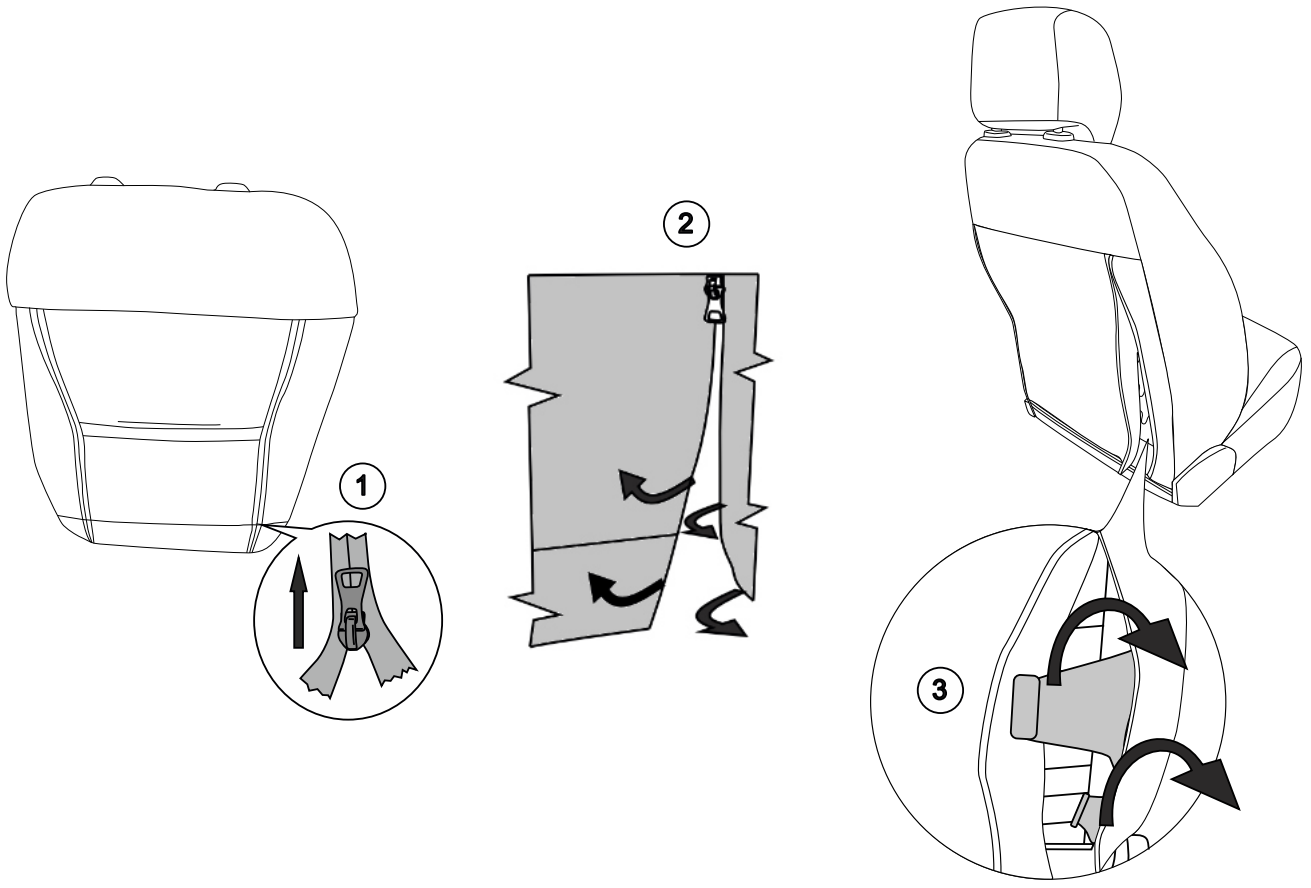

# Armrest KIT for CITROEN C4 2021- (LHD only)

(for cars WITHOUT original elbowrest)

V01540

EN	CENTER ARMREST
DE	MITTELARMLEHNE
FR	ACCOUDOIR CENTRAL
ES	APOYABRAZOS CENTRAL
NL	CENTER CONSOLE
IT	APPOGGIABRACCIO CENTRALE
PT	CONSOLE
HU	KARTÁMASZ
CS	OPĚRKY RUKY
SK	STREDOVA OPIERKA RUKY
SL	NASLON ROKE
HR	NASLON ZARUKU
RO	COTIERĂ
RU	ПОДЛОКОТНИК
PL	PODŁOKIETNIK
TR	OTOMOBİL KOLÇAĞI

1

2

7

8

9

10

11

12