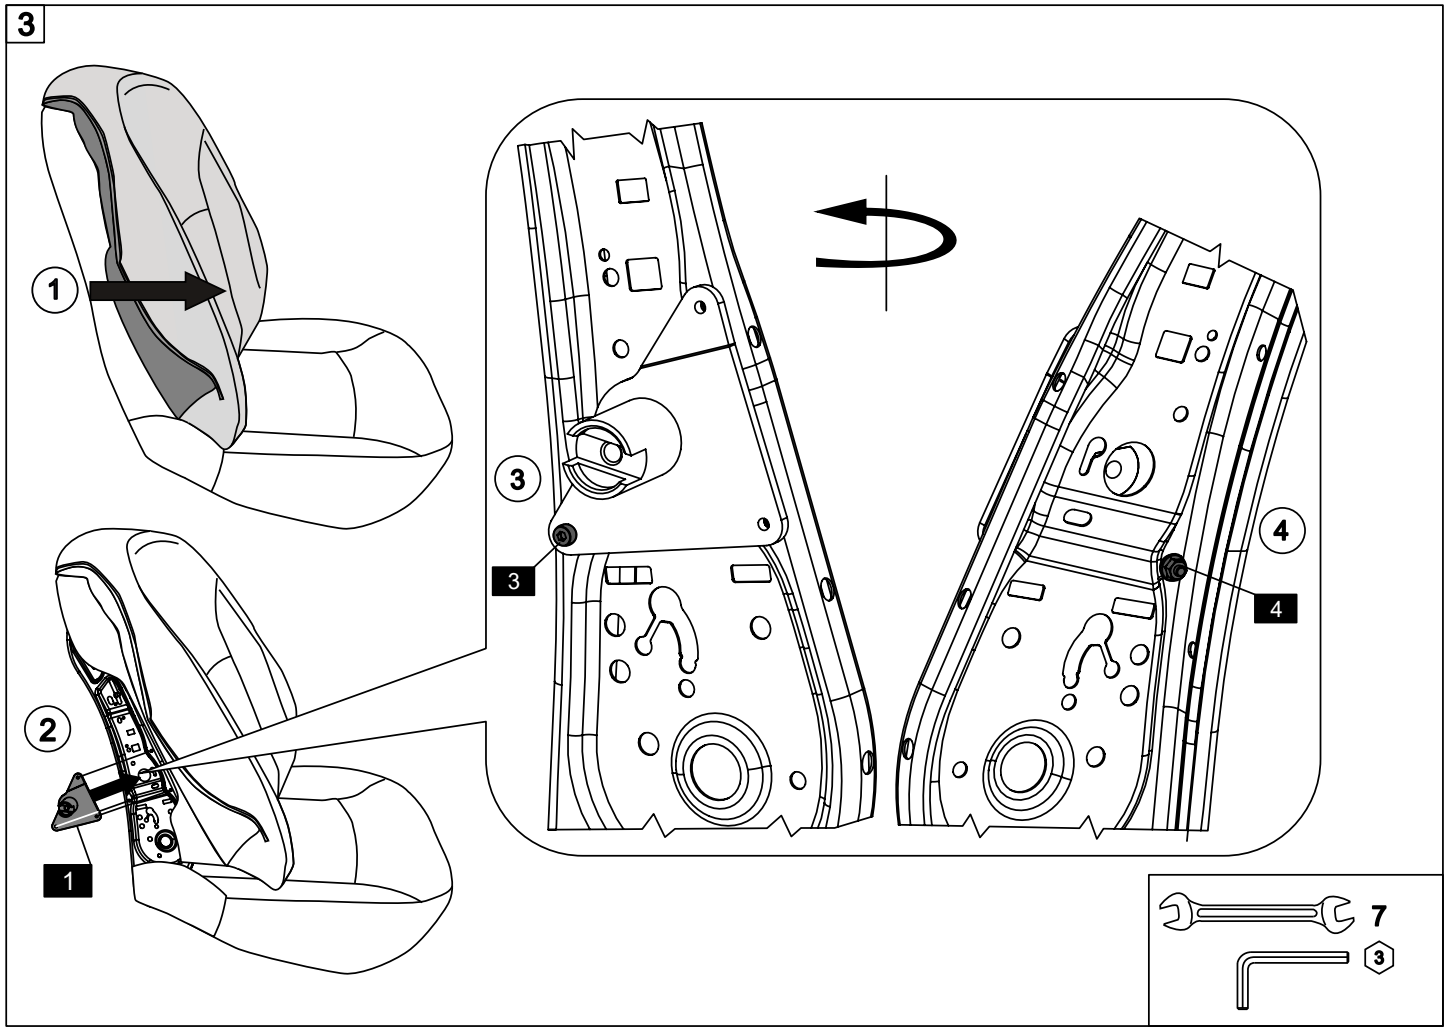

# Armrest KIT for CITROEN C4 2021- (LHD only)

(for cars WITHOUT original elbowrest)

V01540

EN	CENTER ARMREST
DE	MITTELARMLEHNE
FR	ACCOUDOIR CENTRAL
ES	APOYABRAZOS CENTRAL
NL	CENTER CONSOLE
IT	APPOGGIABRACCIO CENTRALE
PT	CONSOLE
HU	KARTÁMASZ
CS	OPĚRKY RUKY
SK	STREDOVA OPIERKA RUKY
SL	NASLON ROKE
HR	NASLON ZARUKU
RO	COTIERĂ
RU	ПОДЛОКОТНИК
PL	PODŁOKIETNIK
TR	OTOMOBİL KOLÇAĞI

1

2

7

8

9

10

11

12