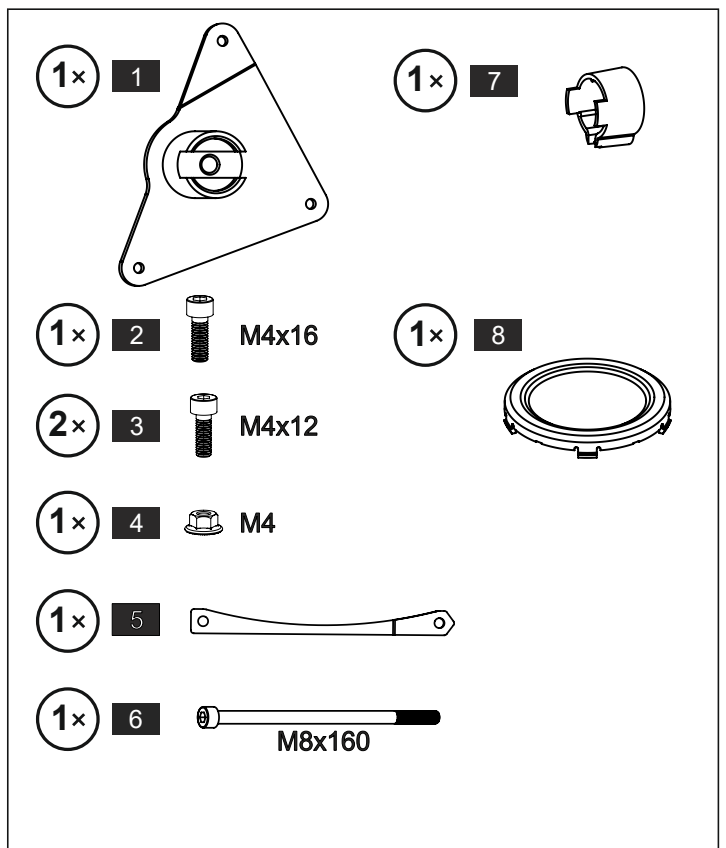

# Armrest KIT for CITROEN C4 2021- (LHD only)

(for cars WITHOUT original elbowrest)

V01540

EN	CENTER ARMREST
DE	MITTELARMLEHNE
FR	ACCOUDOIR CENTRAL
ES	APOYABRAZOS CENTRAL
NL	CENTER CONSOLE
IT	APPOGGIABRACCIO CENTRALE
PT	CONSOLE
HU	KARTÁMASZ
CS	OPĚRKY RUKY
SK	STREDOVA OPIERKA RUKY
SL	NASLON ROKE
HR	NASLON ZARUKU
RO	COTIERĂ
RU	ПОДЛОКОТНИК
PL	PODŁOKIETNIK
TR	OTOMOBİL KOLÇAĞI

1

2

7

8

9

10

11

12