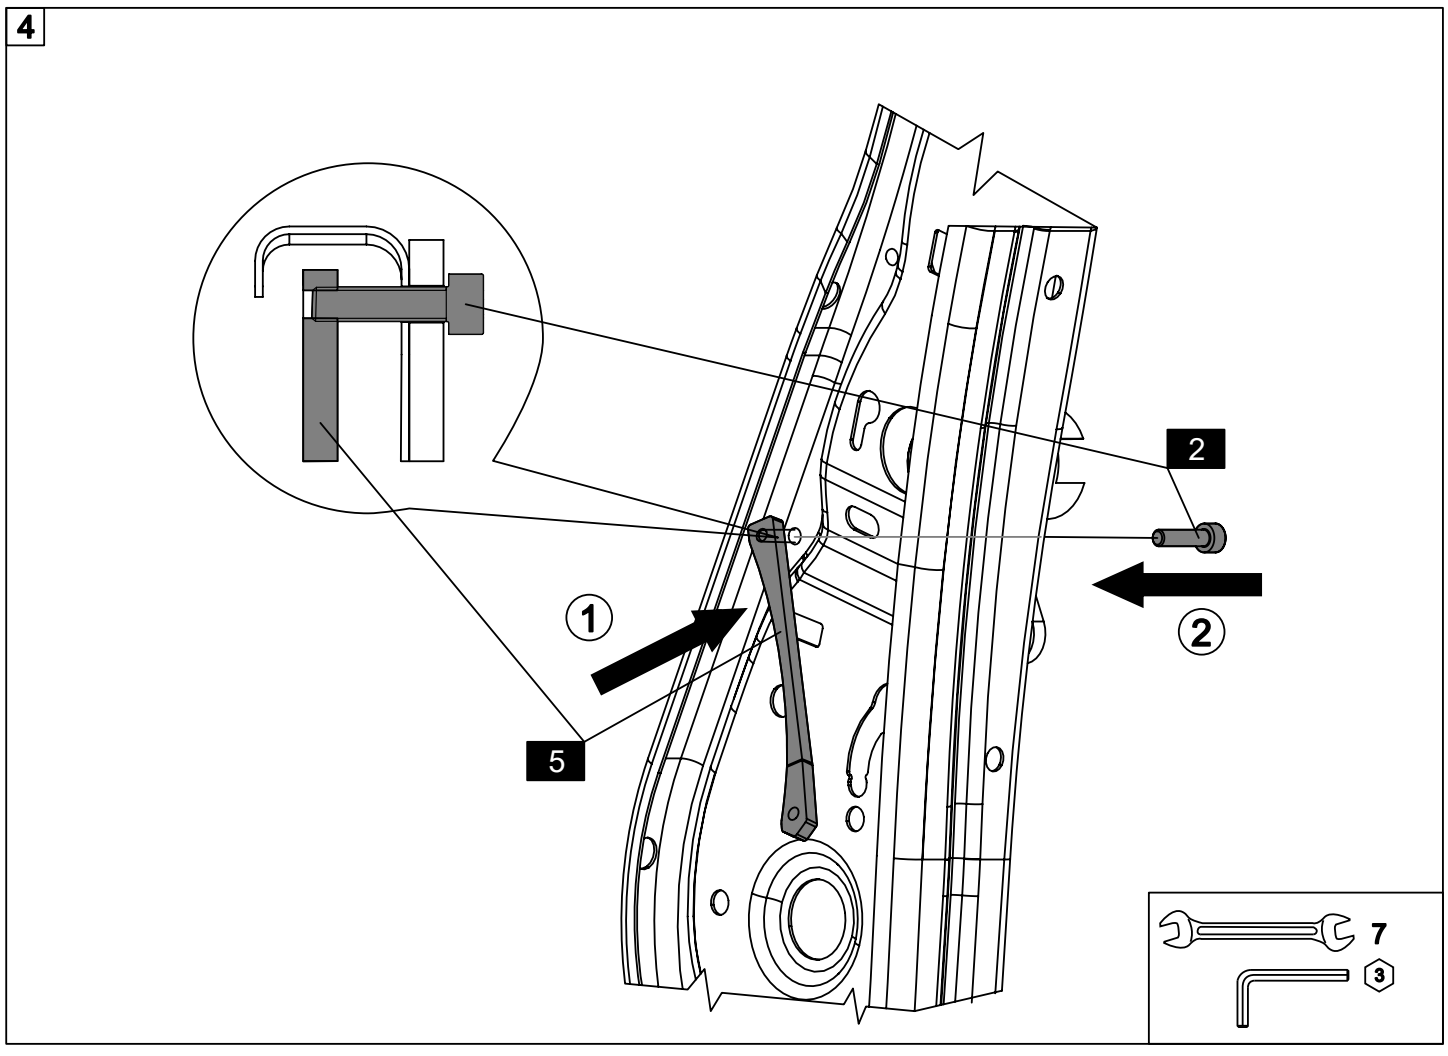

# Armrest KIT for CITROEN C4 2021- (LHD only)

(for cars WITHOUT original elbowrest)

V01540

EN	CENTER ARMREST
DE	MITTELARMLEHNE
FR	ACCOUDOIR CENTRAL
ES	APOYABRAZOS CENTRAL
NL	CENTER CONSOLE
IT	APPOGGIABRACCIO CENTRALE
PT	CONSOLE
HU	KARTÁMASZ
CS	OPĚRKY RUKY
SK	STREDOVA OPIERKA RUKY
SL	NASLON ROKE
HR	NASLON ZARUKU
RO	COTIERĂ
RU	ПОДЛОКОТНИК
PL	PODŁOKIETNIK
TR	OTOMOBİL KOLÇAĞI

1

2

7

8

9

10

11

12