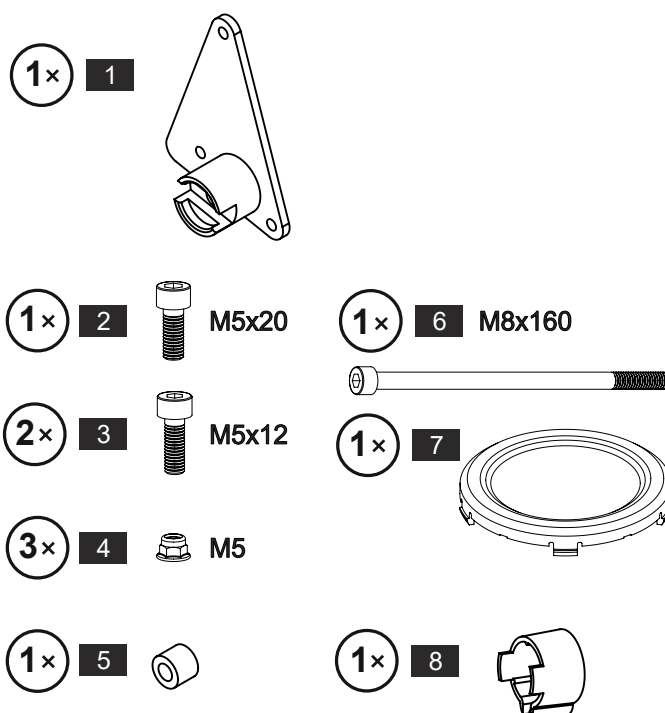

## Armrest KIT for Opel Mokka 2012- 2016 / Mokka X 2016-2020 (LHD only) (only for cars WITHOUT original elbowrest)

V01488

EN	CENTER ARMREST
DE	MITTELARMLEHNE
FR	ACCOUDOIR CENTRAL
ES	APOYABRAZOS CENTRAL
NL	CENTER CONSOLE
IT	APPOGGIABRACCIO CENTRALE
PT	CONSOLE
HU	KARTÁMASZ
CS	OPĚRKY RUKY
SK	STREDOVA OPIERKA RUKY
SL	NASLON ROKE
HR	NASLON ZARUKU
RO	COTIERĂ
RU	ПОДЛОКОТНИК
PL	PODŁOKIETNIK
TR	OTOMOBİL KOLÇAĞI

1

2

3

4

5

6

7

8

9

10

11

12