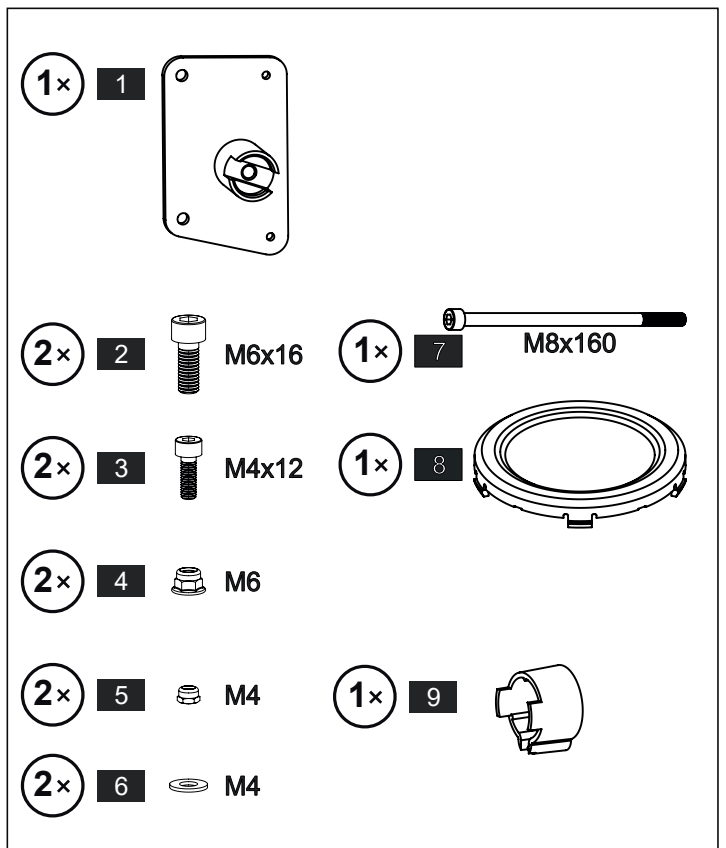

Armrest KIT for DACIA Sandero 2020- (LHD only)  
(only for cars WITH elbowrest, WITHOUT lumbar support)

V01528

EN	CENTER ARMREST
DE	MITTELARMLEHNE
FR	ACCOUDOIR CENTRAL
ES	APOYABRAZOS CENTRAL
NL	CENTER CONSOLE
IT	APPOGGIABRACCIO CENTRALE
PT	CONSOLE
HU	KARTÁMASZ
CS	OPĚRKY RUKY
SK	STREDOVA OPIERKA RUKY
SL	NASLON ROKE
HR	NASLON ZARUKU
RO	COTIERĂ
RU	ПОДЛОКОТНИК
PL	PODŁOKIETNIK
TR	OTOMOBİL KOLÇAĞI

1

2

3

4

5

6

7

8

9

10

11

12