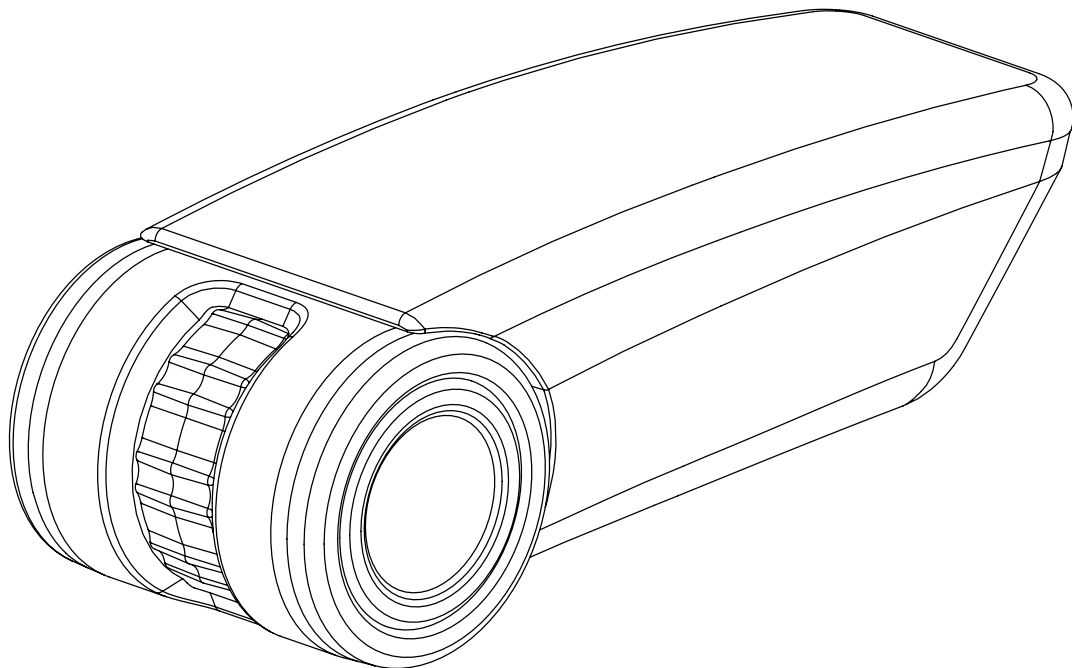

Armrest KIT for DACIA Sandero 2020- (LHD only)  
(only for cars WITH elbowrest, WITHOUT lumbar support)

V01528

EN	CENTER ARMREST
DE	MITTELARMLEHNE
FR	ACCOUDOIR CENTRAL
ES	APOYABRAZOS CENTRAL
NL	CENTER CONSOLE
IT	APPOGGIABRACCIO CENTRALE
PT	CONSOLE
HU	KARTÁMASZ
CS	OPĚRKY RUKY
SK	STREDOVA OPIERKA RUKY
SL	NASLON ROKE
HR	NASLON ZARUKU
RO	COTIERĂ
RU	ПОДЛОКОТНИК
PL	PODŁOKIETNIK
TR	OTOMOBİL KOLÇAĞI